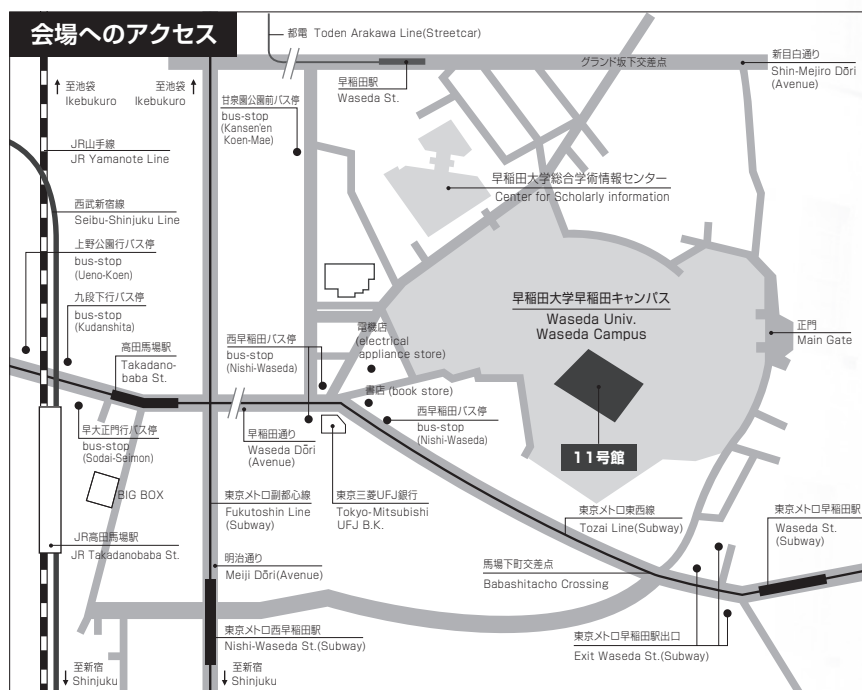

早稲田大学 WBSフェア開催概要

プログラム内容・スケジュール

12:30~12:50	基調講演	} MBA・MOT プログラムディレクター/教授 遠藤 功
12:50~13:20	WBS プログラム紹介	
13:20~14:15	教員によるパネルディスカッション(コーディネーター:教授 内田 和成)	
14:25~15:10	修了生によるパネルディスカッション(コーディネーター:教授 西山 茂)	
15:20~16:00	コース・モジュール別説明会①	(コース・モジュールに関しては、WBSのwebpageをご覧ください。)
16:05~16:45	コース・モジュール別説明会②	
14:00~17:00	個別相談/資料閲覧(時間割、シラバス等)	

教員によるパネルディスカッション パネリスト

全日制MBA

教授 木村 達也(主な担当科目「マーケティング・マネジメント」)
教授 相葉 宏二(主な担当科目「経営と組織戦略」)

夜間主MBA

教授 岩村 充(主な担当科目「コーポレート・ファイナンス」)
教授 谷口 真美(主な担当科目「ダイバシティ・マネジメント」)

夜間主MOT

教授 長沢 伸也(主な担当科目「新商品開発マネジメント」)
教授 山本 尚利(主な担当科目「グローバル・テクノロジー・マネジメント」)

早稲田-NTU ダブルMBAプログラム

教授 杉浦 正和(主な担当科目「人材組織マネジメントのベスト・プラクティス」)

[2009年度 WBSフェア参加者の声]

- 修了生の声が聞けたのはとても参考になりました。
- 教授陣の説明も内容が濃く、気持ちがこもった良い説明会でした。
- 厳しい面もお話し頂き、参考になりました。
- 具体的に充実した説明で満足しています。
- WBSへの理解が深まり、ぜひ出願してみたくくなりました。